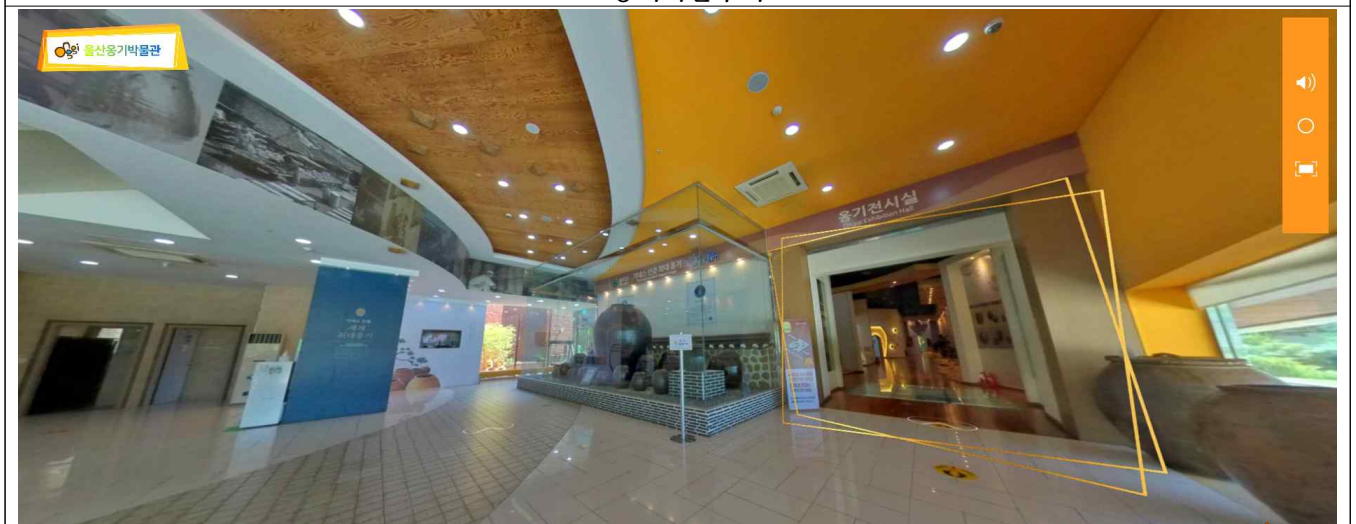

9.28(화) 글로벌 옹기스토리
 9.29(수) 슬기로운 옹기생활 / 울주옹기 메이킹

www.onggi.or.kr

올산옹기축제

고고산 옹기마을
 울산광역시 울주군 문량읍 고고산3길 36

붙임 2. 온라인용기테마파크

VR옹기마을투어1

VR옹기마을투어2

VR옹기마을투어3