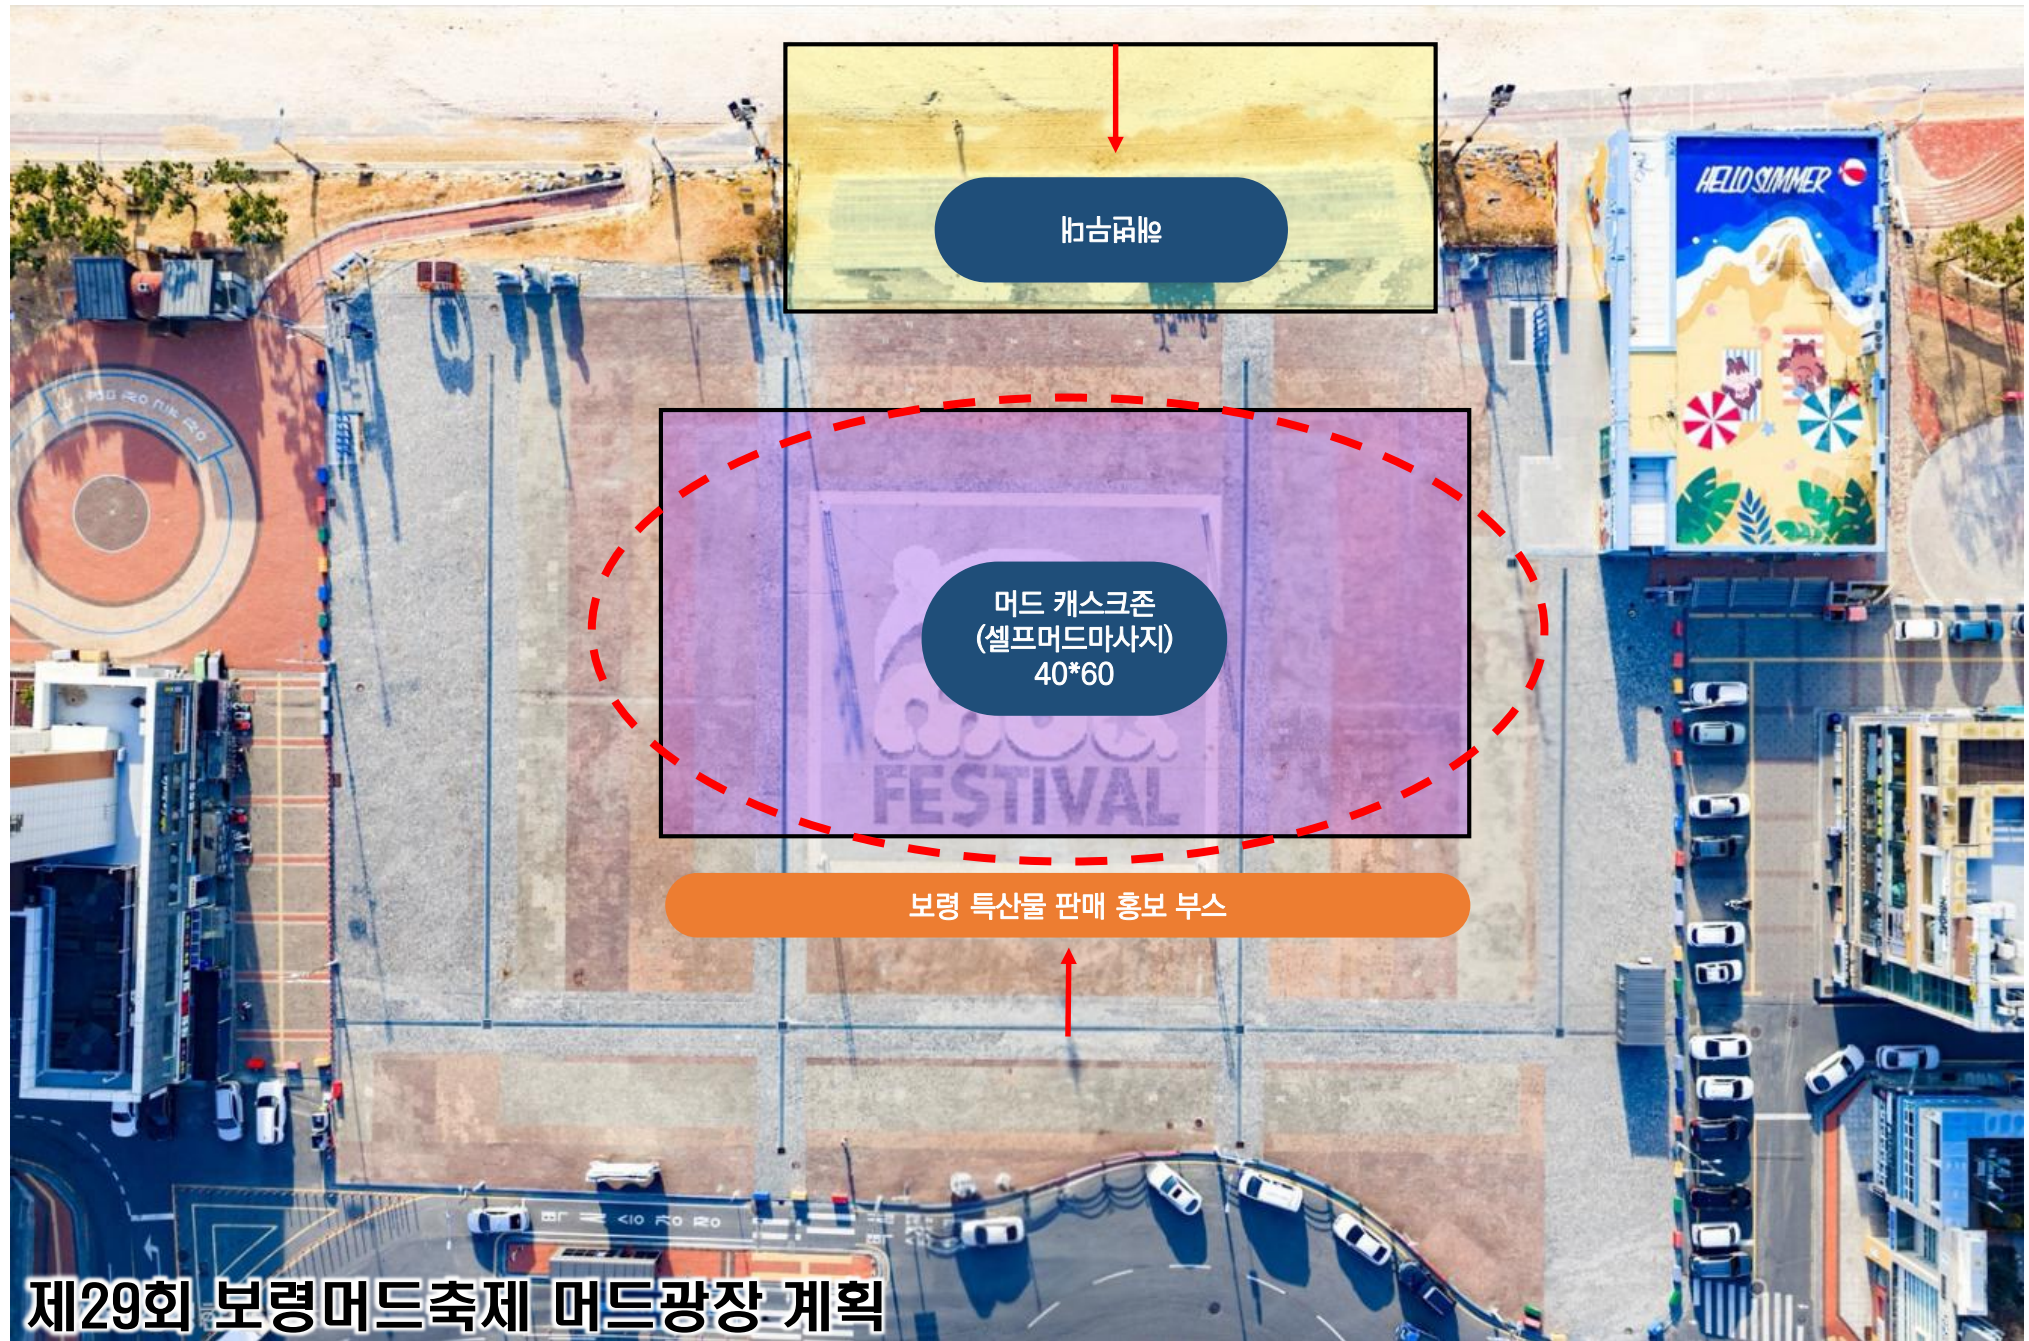

워터파크존

리프레시존 (로컬푸드, 어린이체험존, 쉼터)

패밀리존

차없는 거리 (1.2km)

노을무대

노을광장

노을무대

노을광장

노을무대

노을광장

노을무대

노을광장

노을무대

노을광장

노을무대

노을광장

바스탕장

머드 캐스크존
(셀프머드마사지)
40*60

보령 특산물 판매 홍보 부스

제29회 보령머드축제 머드광장 계획

현장 실측도